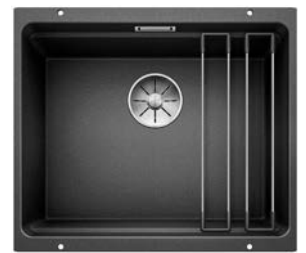

+ Blanco Etagon 500 -U
Svart, underlimt til
kompositt