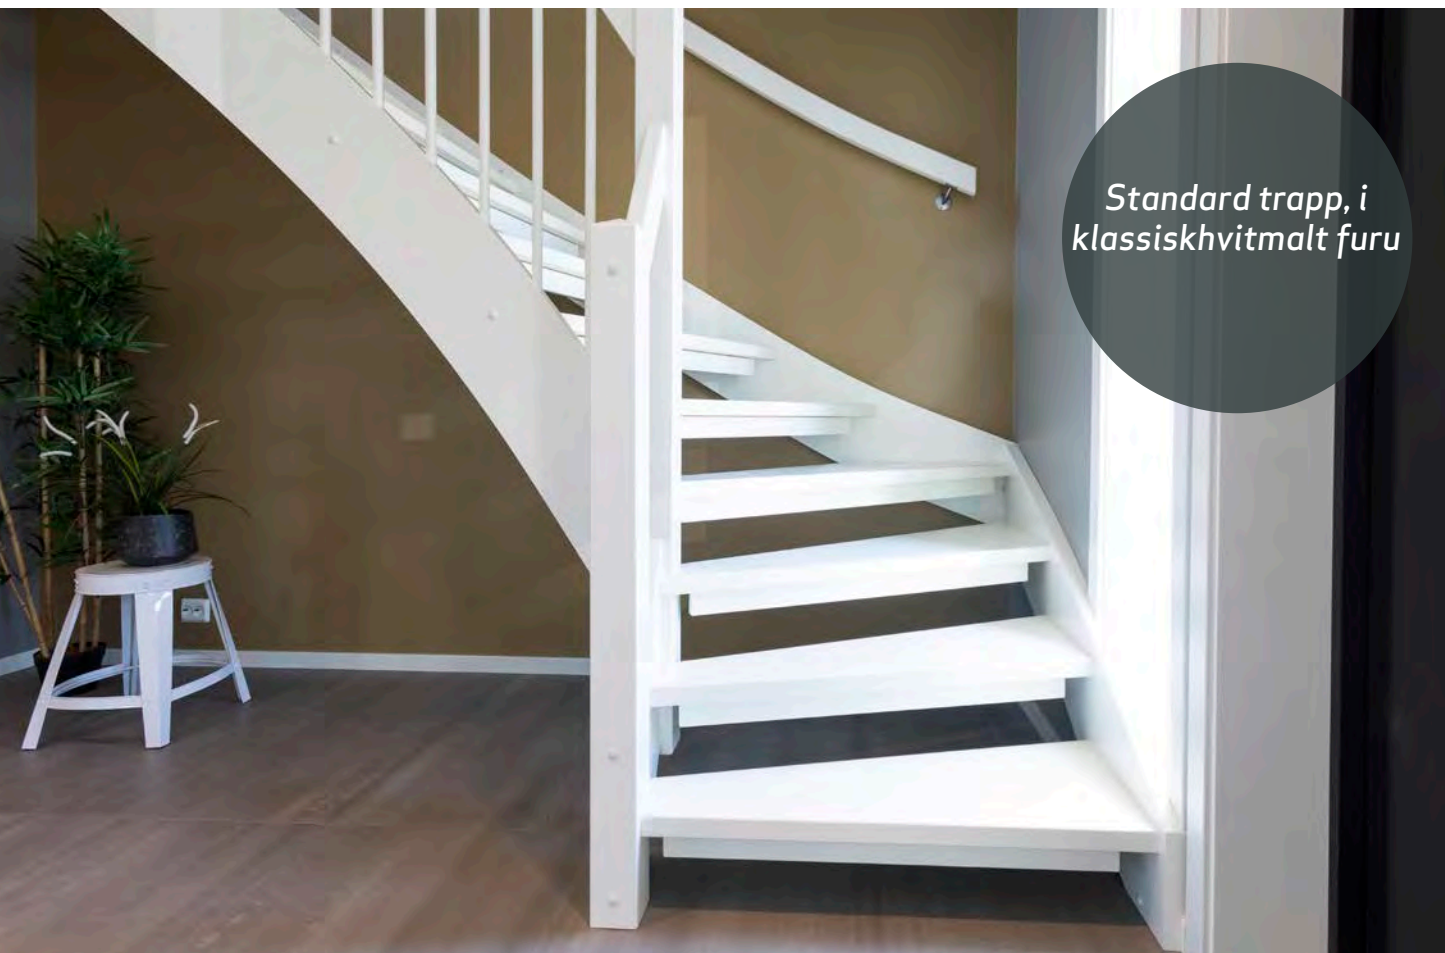

Standard trapp, i klassisk hvitmalt furu

TRAPP: TRAPPERINGEN

Trappen har åpne trinn, rekkverk med firkantede stolper, runde spiler og rektangulære håndløpere med avrundede kanter. Hele trappen er i kvistfrie materialer. Trinnene er parkettmønstret, hvitmalt furu (NCS S 0500-N).