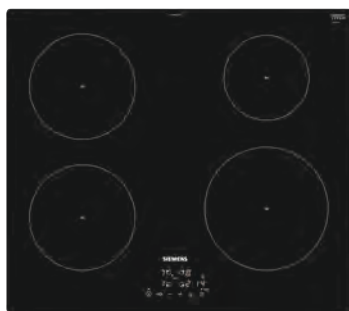

HVITEVARER KJØKKEN

PLATETOPPER

EU611BEF1X (iQ100)

Platetopp 60 cm

- powerBoost - Øker kraften i en induksjonssone med inntil 50 %.
 - Timer med stoppefunksjon slår av kokesonen når den angitte tiden har gått ut.
 - Med barnesikring sperres alle kokesoner mot uønsket bruk.
- Leveres som standard