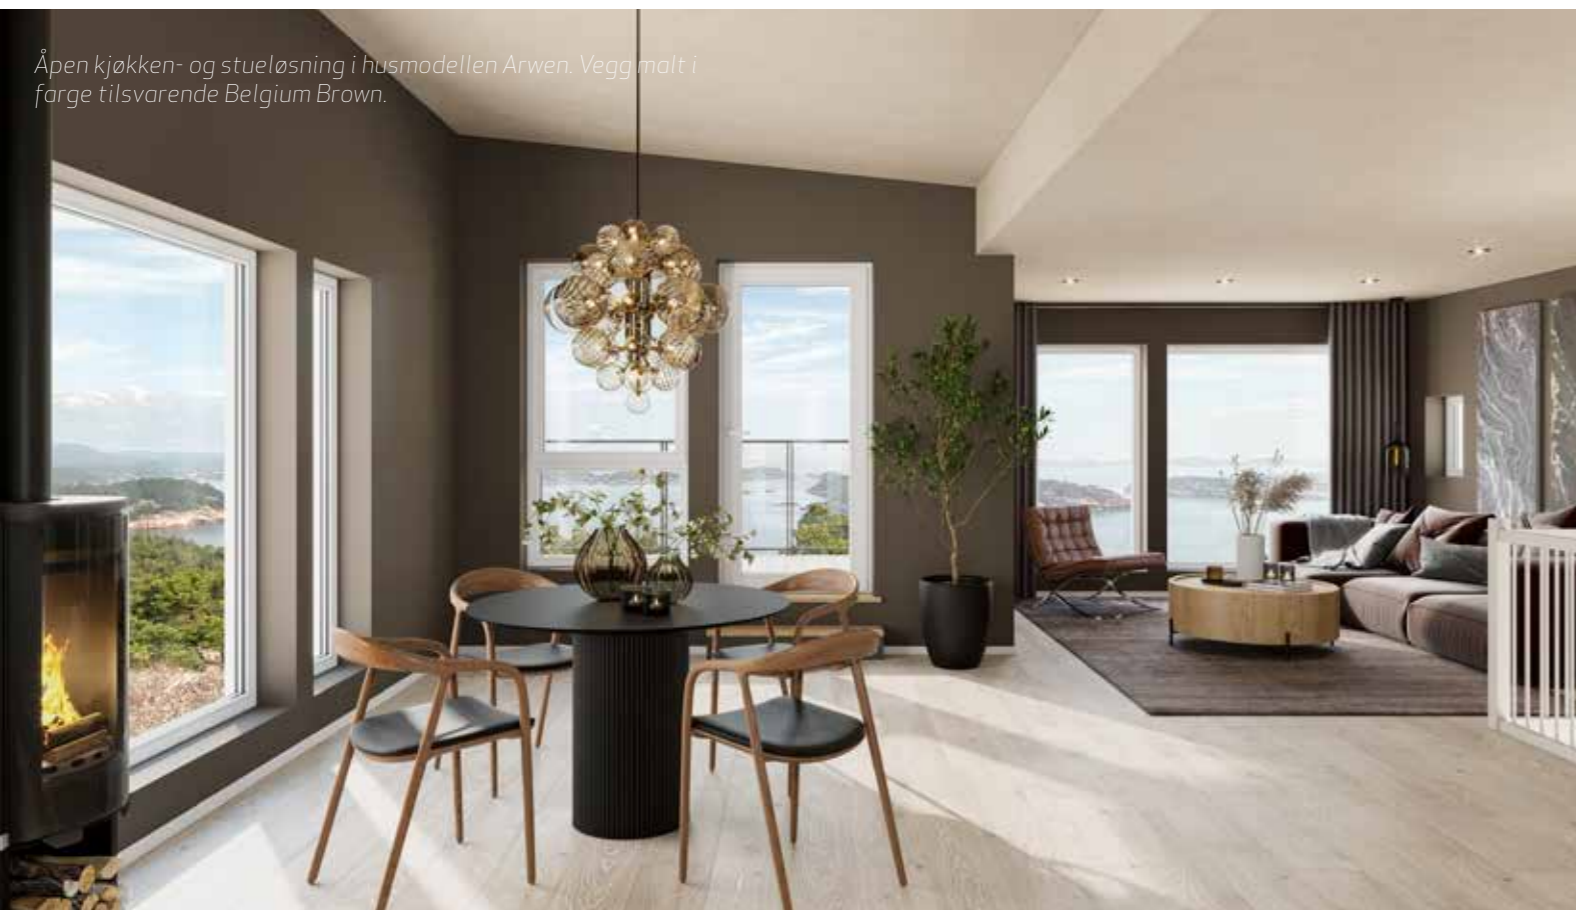

Åpen kjøkken- og stueløsning i husmodellen Arwen. Vegg malt i farge tilsvarende Belgium Brown.