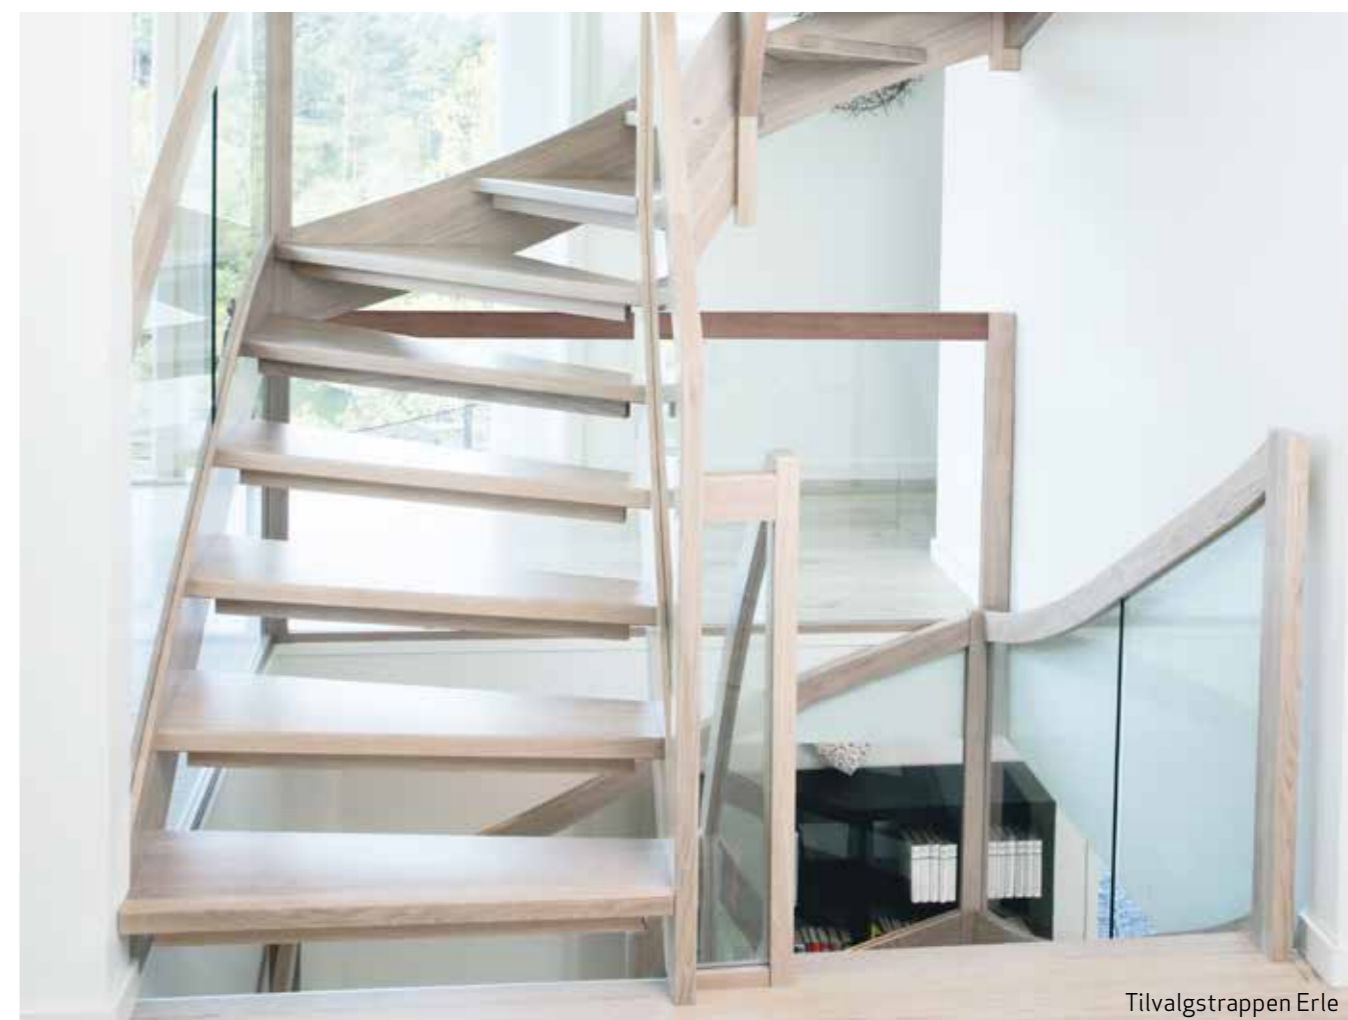

Tilvalgstrappen Erle