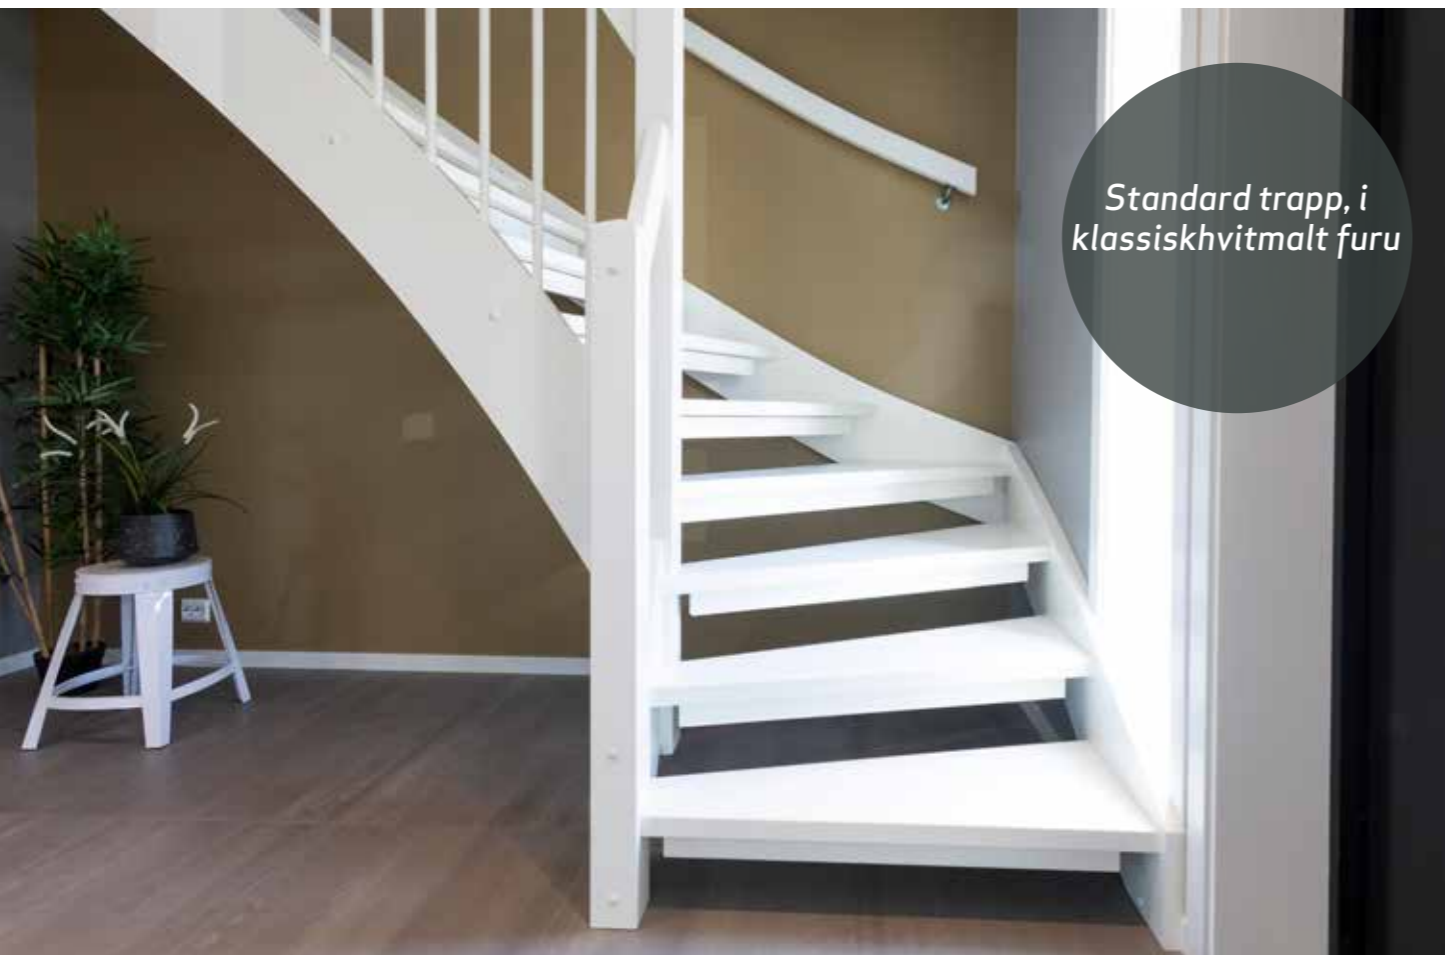

Standard trapp, i klassisk hvitmalt furu

TRAPP: TRAPPERINGEN

Trappen har åpne trinn, rekkverk med firkantede stolper, runde spiler og rektangulære håndløpere med avrundede kanter. Hele trappen er i kvistfrie materialer. Trinnene er parkettmønstret, hvitmalt furu (NCS S 0500-N).