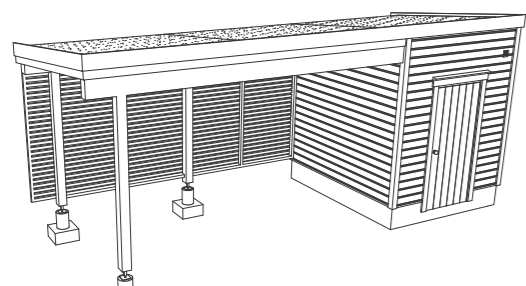

+ Frittstående carport med sportsbod