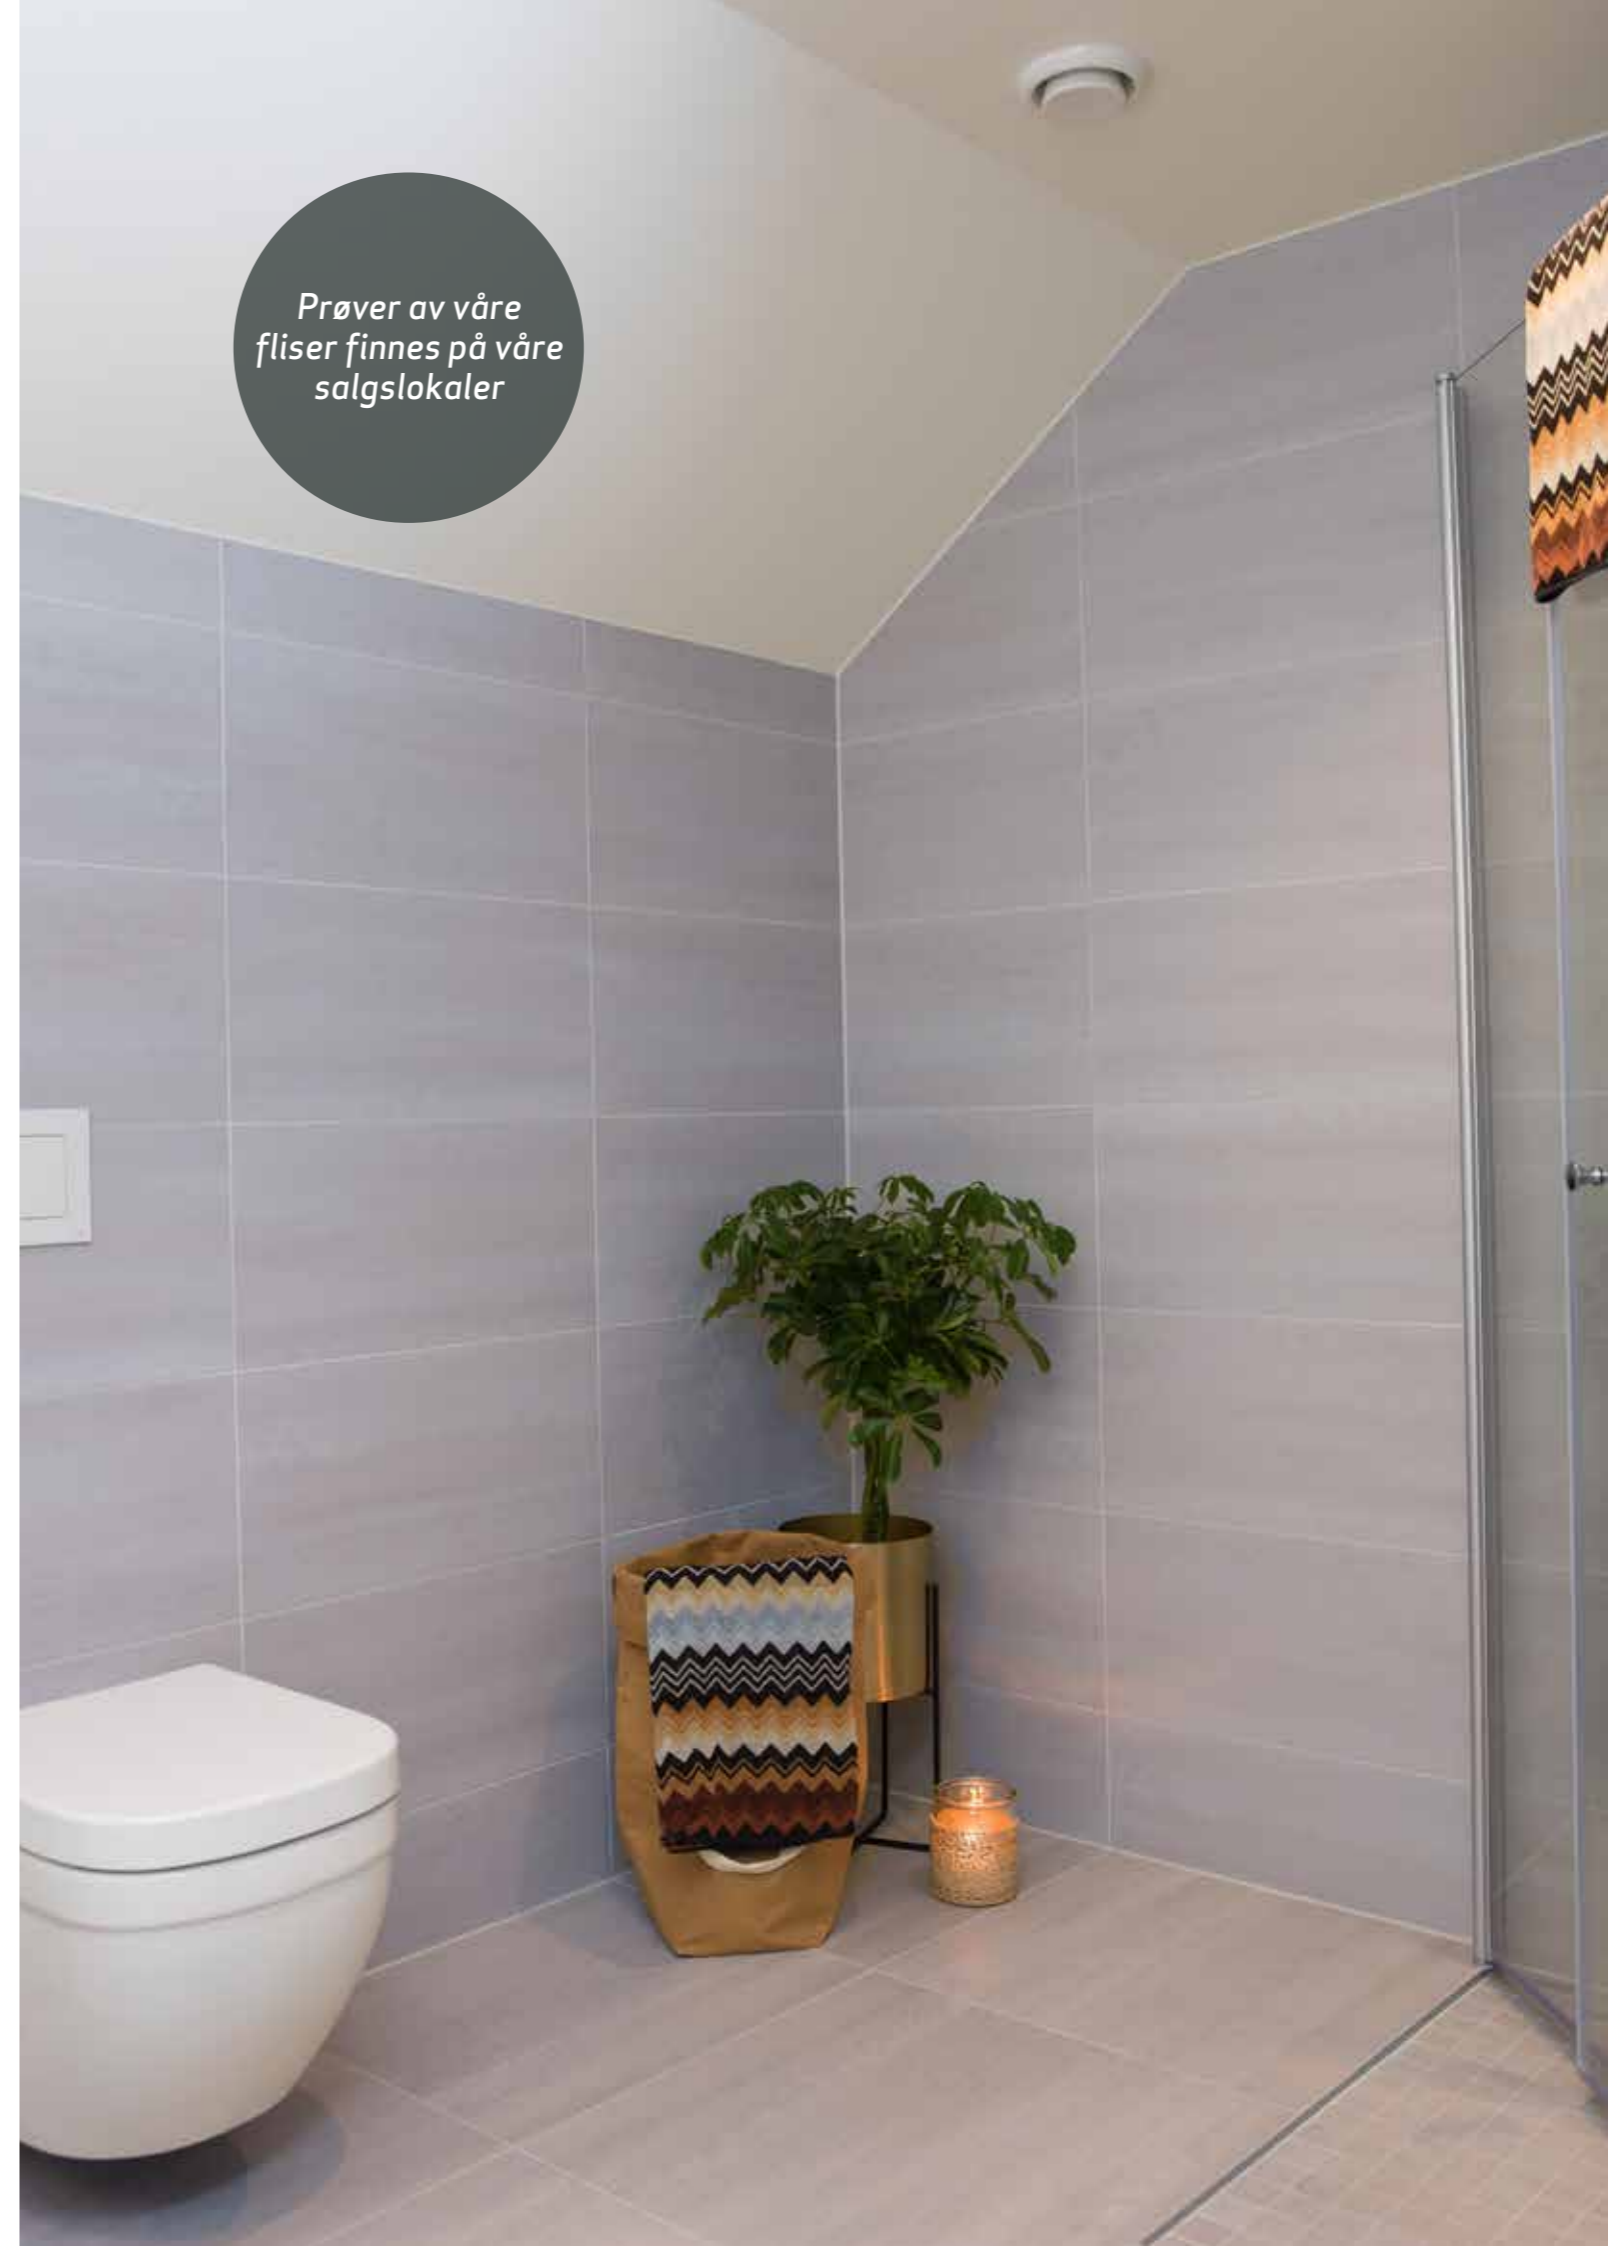

BADEROM

FLISER TIL BAD

BADEROMSINVENTAR

Prøver av våre
fliser finnes på våre
salgslokaler