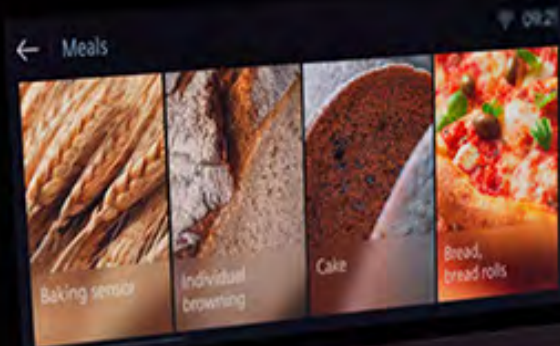

SIEMENS

studioLine

Anbefalte produkter for kjøkkenet

Veil. priser inkl. mva og miljøgebyr.
1. April 2026 – 1. Oktober 2026

Siemens Hvitevarer